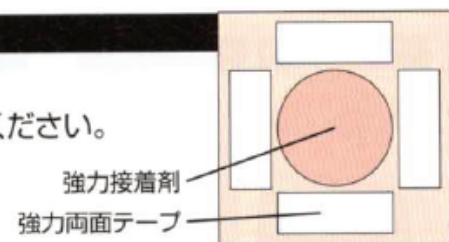

各種フォント

- 白舟太隷書
結工房表札 ABCDEFG abcdefg
- HG明朝体E
結工房表札 ABCDEFG abcdefg
- 京円
結工房表札 ABCDEFG abcdefg
- HG丸ゴシック
結工房表札 ABCDEFG abcdefg

■文字色

- 黒
- 白
- ゴールド
- シルバー

取付一般例

- 強力接着剤と強力両面テープを併用ください。

書家フォント

書家フォントをご希望される場合は、1枚につき5,000円の筆耕料が発生いたします。レイアウトはおまかせとなります。