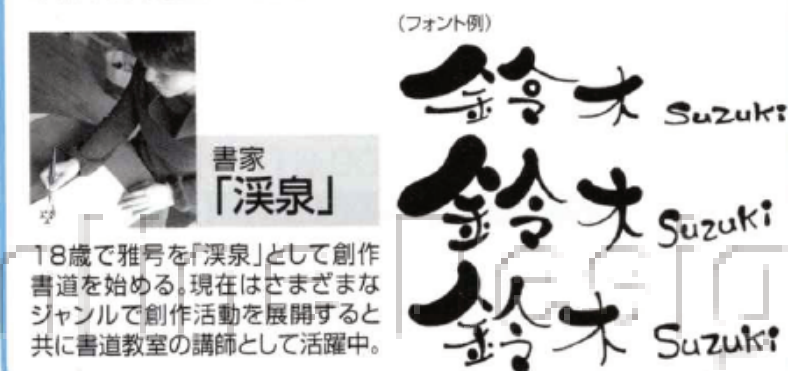

各種フォント

- 白舟太隷書
結工房表札 ABCDEFG abcdefg
- HG明朝体E
結工房表札 ABCDEFG abcdefg
- 京円
結工房表札 ABCDEFG abcdefg
- HG丸ゴシック
結工房表札 ABCDEFG abcdefg

■文字色

- 黒
- 白
- ゴールド
- シルバー

取付一般例

- 強力接着剤と強力両面テープを併用ください。

書家フォント

書家フォントをご希望される場合は、1枚につき5,000円の筆耕料が発生いたします。レイアウトはおまかせとなります。