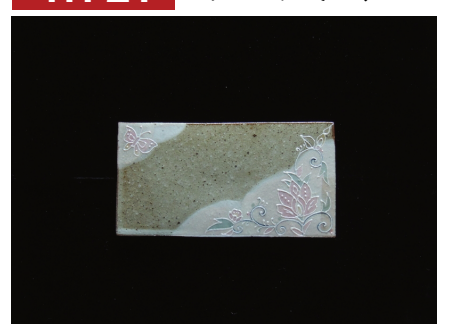

TH-21 荒土花唐草

■サイズ：20×10cm
一般書体…¥18,700
一般書体+ローマ字…¥19,800